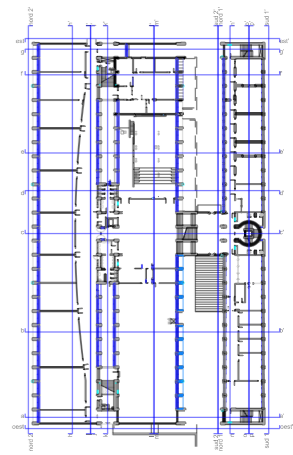

E: 1/250

etsav

escola tècnica superior d'arquitectura del vallès
sant cugat del vallès

seccions transversals: a-a' | b-b' | c-c'

desembre 2012- martí - manteniment- etsav

E: 1/250

etsav

escola tècnica superior d'arquitectura del vallès
sant cugat del vallès

seccions transversals: d-d' | g-g'
desembre 2012- martí - manteniment- etsav

E: 1/250

etsav

escola tècnica superior d'arquitectura del vallès
sant cugat del valles

seccions transversals e-e' | f-f'
desembre 2012- març - manteniment- etsav