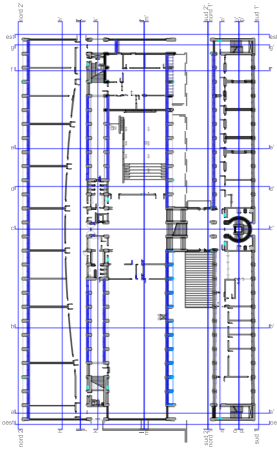

E: 1/250

etsav

escola tècnica superior d'arquitectura del vallès
sant cugat del vallès

seccions transversals: a-a' | b-b' | c-c'

desembre 2012- martí - manteniment- etsav

E: 1/250

etsav

escola tècnica superior d'arquitectura del vallès
sant cugat del vallès

seccions transversals: d-d' | g-g'
desembre 2012- martí - manteniment- etsav

E: 1/250

etsav

escola tècnica superior d'arquitectura del vallès
sant cugat del valles

seccions transversals e-e' | f-f'
desembre 2012- març - manteniment- etsav